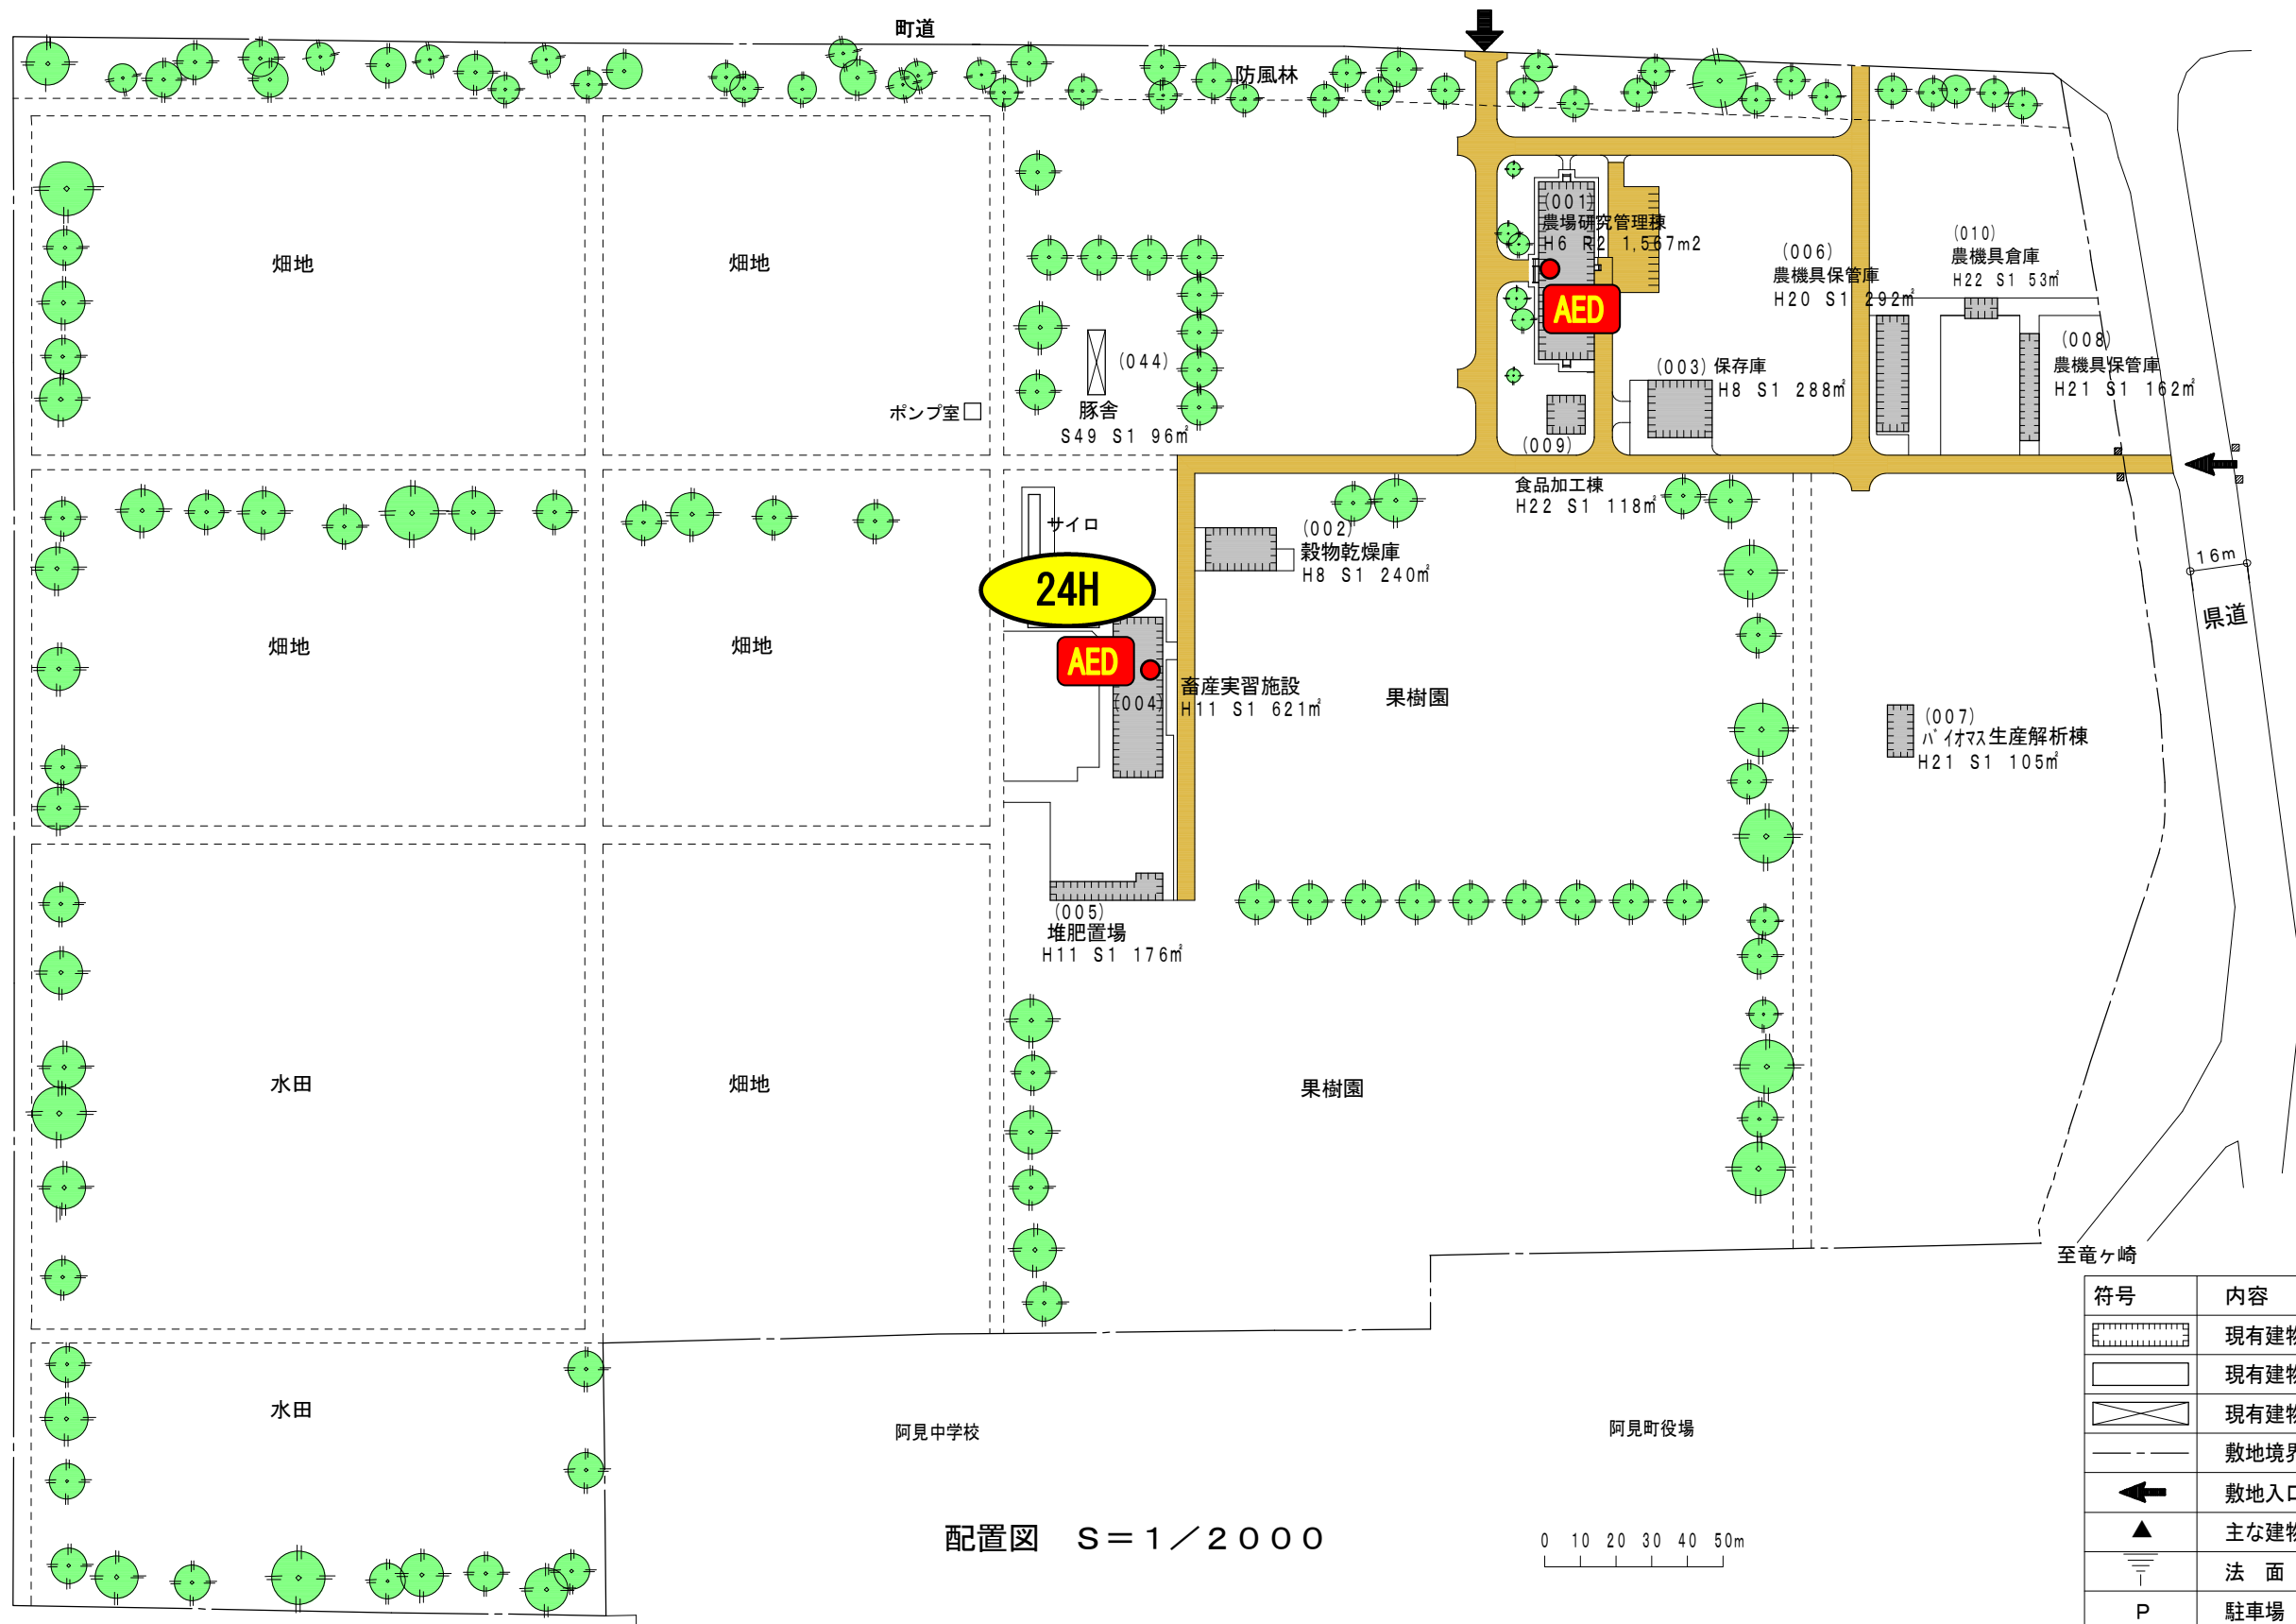

配置図

敷地面積	建築面積	建物延面積	建ぺい率	容積率	全学生数	学部等名	団地番号	団地名	所在地	学校番号	学校名	作成年度
113,472 m <sup>2</sup>	10,333 m <sup>2</sup>	24,205 m <sup>2</sup>	9.0 %	21.0 %	480 人	農学部・学生寄宿舍（霞光寮）・遺伝子・職員宿舎	003	阿見町	稲敷郡阿見町中央3-21-1	0152	茨城大学	平成23年度

配置図

至荒川沖

配置図 S = 1 / 2000

符号	内容
	現有建物で将来とも利用する建物
	現有建物で上記以外の建物
	現有建物危険・不適格・不用及び仮設建物
	敷地境界線
	敷地入口
	主な建物入口
	法面
	駐車場

敷地面積	建築面積	建物延面積	建ぺい率	容積率	全学生数	学部等名	団地番号	団地名	所在地	学校番号	学校名	作成年度
220,963 m <sup>2</sup>	3,082 m <sup>2</sup>	3,718 m <sup>2</sup>	1.0 %	2.0 %	人	農学部附属農場	024	阿見町 阿見	稲敷郡阿見町4668-1	0152	茨城大学	平成23年度