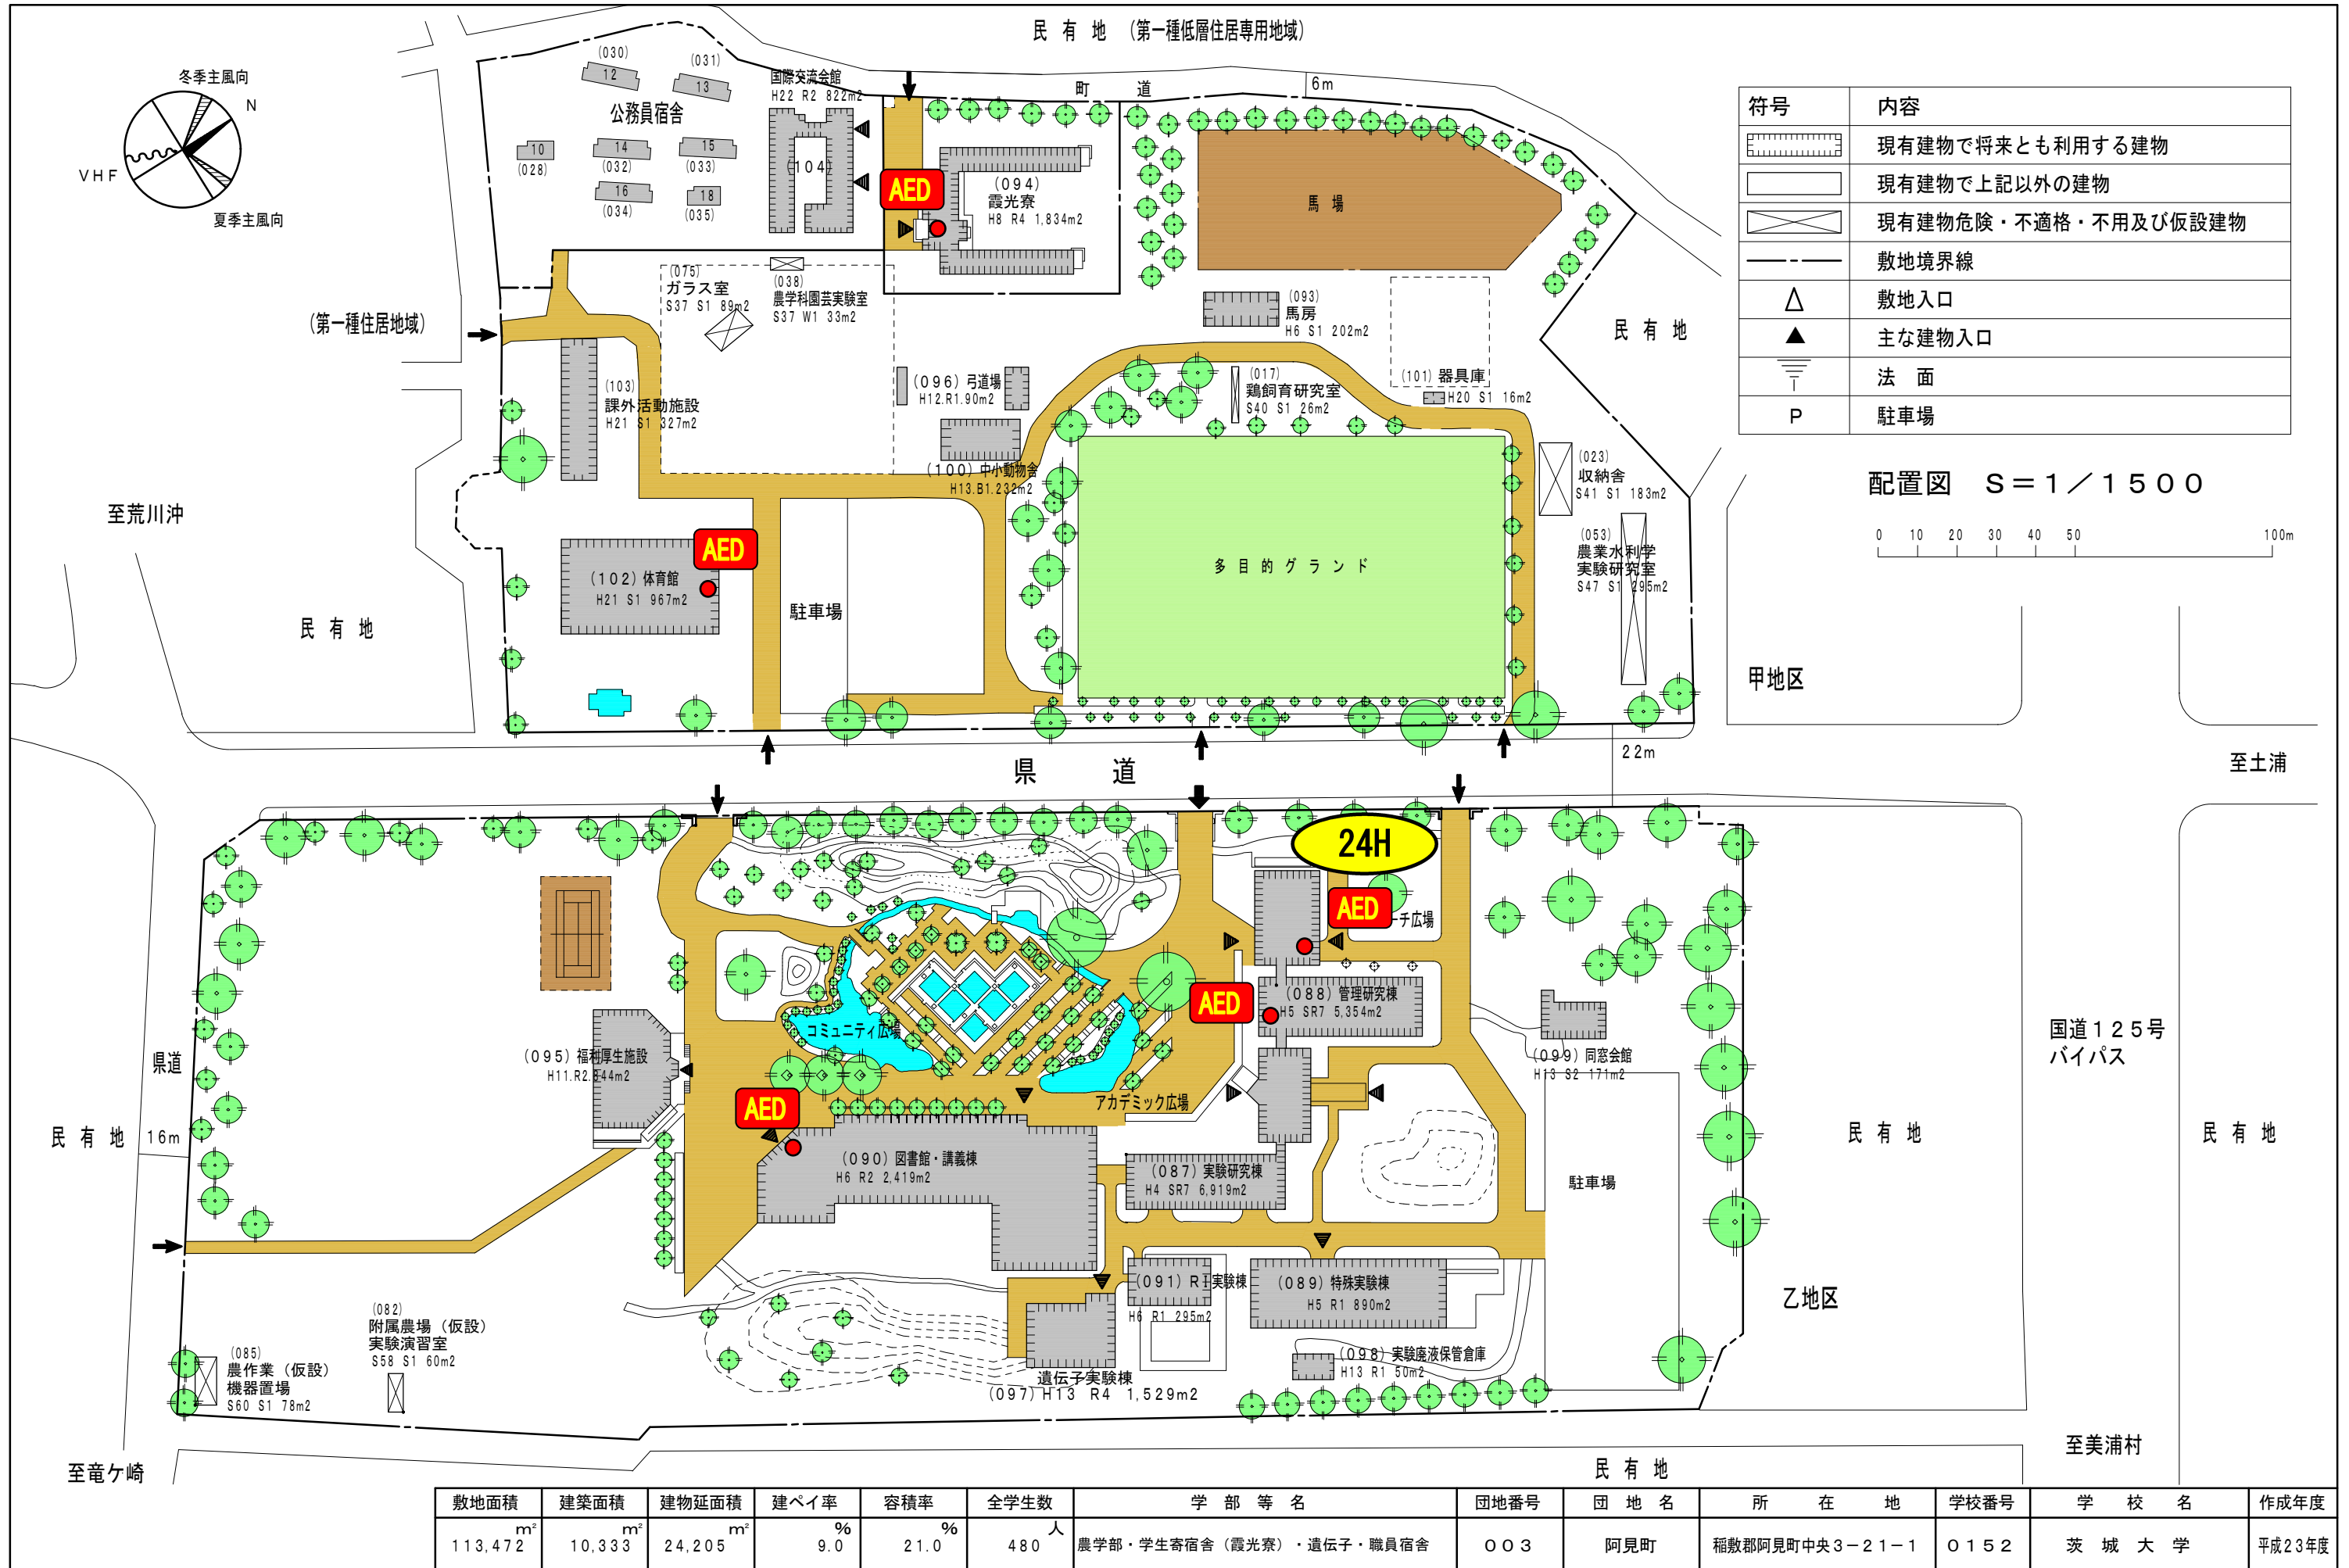

配置図

敷地面積	建築面積	建物延面積	建ぺい率	容積率	全学生数	学部等名	団地番号	団地名	所在地	学校番号	学校名	作成年度
113,472 m <sup>2</sup>	10,333 m <sup>2</sup>	24,205 m <sup>2</sup>	9.0 %	21.0 %	480 人	農学部・学生寄宿舍（霞光寮）・遺伝子・職員宿舎	003	阿見町	稲敷郡阿見町中央3-21-1	0152	茨城大学	平成23年度

配置図

至荒川沖

配置図 S = 1 / 2000

符号	内容
	現有建物で将来とも利用する建物
	現有建物で上記以外の建物
	現有建物危険・不適格・不用及び仮設建物
	敷地境界線
	敷地入口
	主な建物入口
	法面
	駐車場

敷地面積	建築面積	建物延面積	建ぺい率	容積率	全学生数	学部等名	団地番号	団地名	所在地	学校番号	学校名	作成年度
220,963 m <sup>2</sup>	3,082 m <sup>2</sup>	3,718 m <sup>2</sup>	1.0 %	2.0 %	人	農学部附属農場	024	阿見町 阿見	稲敷郡阿見町4668-1	0152	茨城大学	平成23年度